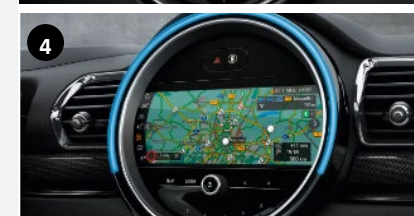

- Пакет MINI Excitement
- Режими керування MINI Driving Modes **5**
- Автоматичний клімат-контроль
- Круїз-контроль
- Пакет внутрішнього освітлення
- Активна система допомоги при паркуванні (Parking assistant), включаючи PDC (Park Distance Control) попереду та позаду авто
- Підготовка для Apple CarPlay
- Навігаційна система 'MINI' **4**