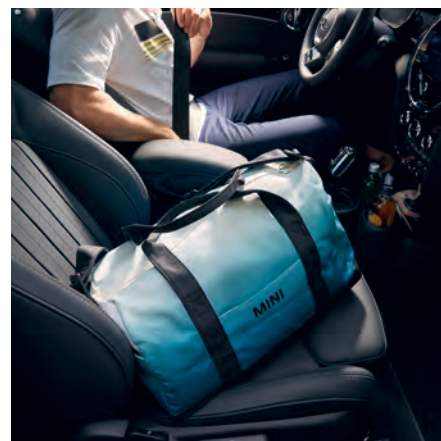

СУМКИ ТА ВАЛІЗИ.

Матеріал: 100% бавовна (вошена)
Підкладка: 100% поліестер

Island/Білий/Чорний, Energetic Yellow/Білий/Сірий
80 21 5A21206-07
20 × 11 см

Матеріал: 100% бавовна (вошена)
Підкладка: 100% поліестер

Island/Білий/Чорний, Energetic Yellow/Білий/Сірий
80 21 5A21190-91
19 × 2 × 10 см

Матеріал: 100% бавовна (вошена)
Підкладка: 100% поліестер

Island/Білий/Чорний, Energetic Yellow/Білий/Сірий
80 21 5A21192-93
22 × 10 × 12 см

Матеріал: 100% бавовна (вошена)
Підкладка: 100% поліестер

Island/Білий/Чорний, Energetic Yellow/Білий/Сірий
80 21 5A21208-09
14 × 10 см

Матеріал: 100% бавовна (вошена)
Підкладка: 100% поліестер

Island/Білий/Чорний,
Energetic Yellow/Білий/Сірий
80 22 5A21194-95
45 × 25 × 27 см

Матеріал: 100% бавовна
(вошена)

Island/Білий/Чорний,
Energetic Yellow/Білий/Сірий
80 21 5A21210-11
40 × 40 × 14 см

Матеріал: 100% бавовна
(вошена)

Island – 80 21 2460870
Сірий – 80 21 2460868
8.5 × 8.5 × 0.4 см

Матеріал: 100% поліестер
(перероблений ПЕТ)
Підкладка: 100% поліестер

Чорний, Energetic Yellow, білий
80 22 5A21198
53 × 28 × 32 см
Об'єм: 38 л

Матеріал: 100% поліестер
(перероблений ПЕТ)
Підкладка: 100% поліестер

Чорний, Energetic Yellow, Білий
80 22 5A21199
65 × 32 × 35 см
Об'єм: 58 л

Логотип крила: тиснений
Корпус: 100% полікарбонат
Підкладка: 100% поліестер

Island – 80 22 2460881
Сірий – 80 22 2460879
71 × 48.5 × 27.5 см
Об'єм: 76 л

Логотип крила: тиснений
Корпус: 100% полікарбонат
Підкладка: 100% поліестер

Island
80 22 5A21204
48 × 35 × 21 см
Об'єм: 36 л