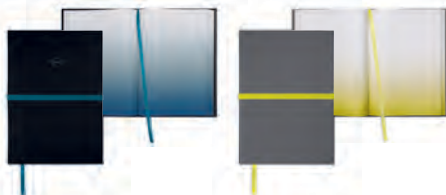

**СТЯЖКИ ДЛЯ  
КАБЕЛІВ MINI**

100% поліпропілен

Чорний/Білий/Energetic  
Yellow  
80 27 5A21240  
25 × 1.2 см (набір з 3)

**БЛОКНОТ MINI GRADIENT NOTEBOOK**

Обкладинка: паперовий картон софт-тач  
Рарег: кам'яний папір з градієнтним принтом