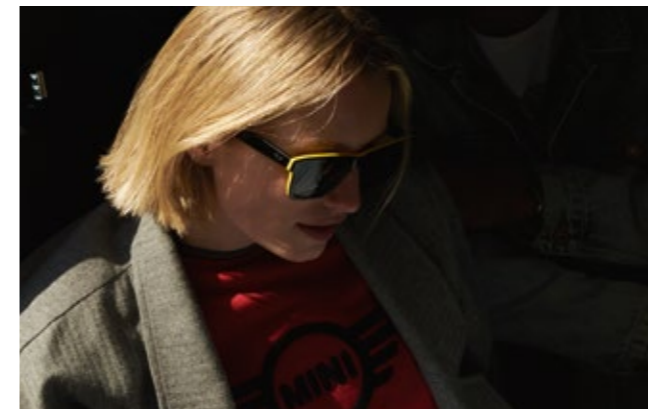

Оброблена нержавіюча
сталь, загартоване
мінеральне скло, шкіряний
ремінець

Білий/Чорний,
Island/Чорний
80 26 2460917-18
Циферблат 38 мм

Нержавіюча сталь із
покриттям софт-тач,
100% полімер без
бісфенолу А

Чорний/білий
80 23 2445701
Об'єм: 0,5 л

Чайник: фаянс
Кришка: полікарбонат

Білий/чорний
80 23 2445715
Об'єм: 0,8 л