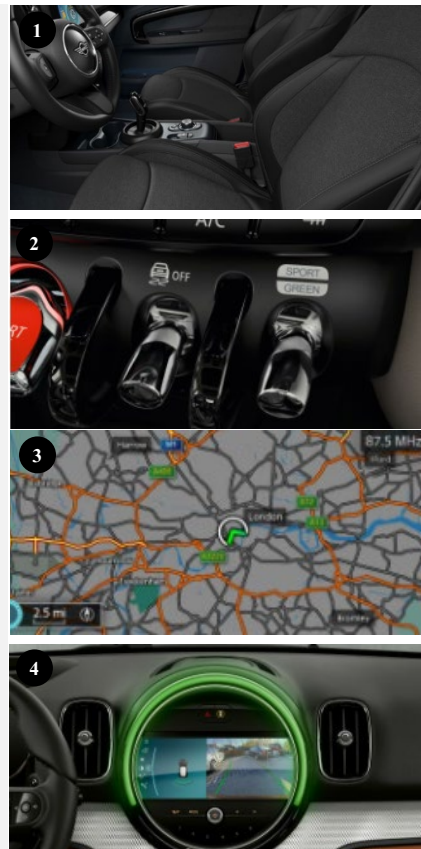

СТАНДАРТНЕ ОСНАЩЕННЯ

- Спортивне шкіряне кермо (з оббивкою Nappa для JCW) **2**
- Радіо MINI Visual Boost із тач-скрін дисплеєм 8,8 " **1**
- Світлодіодні фари головного світла, світлодіодні задні ліхтарі в дизайні Union Jack
- Датчик дощу та освітлення
- Механічна система кондиціонування (для Cooper S/ SD)
- Система Start/Stop
- Мультифункціональна система на кермі
- Спортивні передні сидіння для водія та переднього пасажера

ЛОКАЛЬНИЙ ПАКЕТ ДІЯ УКРАЇНСЬКОГО РИНКУ (ДОДАТКОВО ДО СТАНДАРТНОГО ОСНАЩЕННЯ)

- Паливний бак збільшеної місткості **1**
- Комбінована оббивка салону 'Black Pearl' з тканини і 'Leatherette' (для Cooper S ALL4/ SD ALL4)
- Комбінована оббивка салону з матеріалу 'Dinamica' і шкіри (для JCW)
- Колір металік/ неметалік (на вибір)
- Болти-секретки для коліс (для JCW) **6**
- Підігрів керма **2**
- Запасне колесо (для Cooper SD/SD ALL4/ S ALL4)
- Режими керування MINI Driving Modes (для Cooper S ALL4/ SD ALL4)
- Пакет 'Visibility' (підігрів вітрового скла)

- Оздоблення кузова 'Piano Black' (для JCW)
- Камера заднього виду **4**
- Велюрові килимки
- Внутрішнє дзеркало заднього виду з автозатемненням
- Передній центральний підлокітник
- Відділення для зберігання
- Підігрів передніх сидінь
- Стиль інтер'єру MINI Yours Interior Style Shaded Silver (для JCW)
- Пакет MINI Excitement (для JCW)
- Автоматичний клімат-контроль
- Круїз-контроль з функцією гальмування
- Розширений пакет освітлення

- Активна система допомоги при паркуванні (Parking assistant), включаючи PDC (Park Distance Control) попереду та позаду авто **5**
- Домкрат і балонний ключ (для Cooper SD/SD ALL4/ S ALL4)
- Підготовка для Apple CarPlay **3**
- Навігаційна система 'MINI'
- Автоматична робота дверей багажного відділення
- Акустична система Harman Kardon (для JCW)
- Багатофункціональний дисплей приладів
- Меню українською мовою