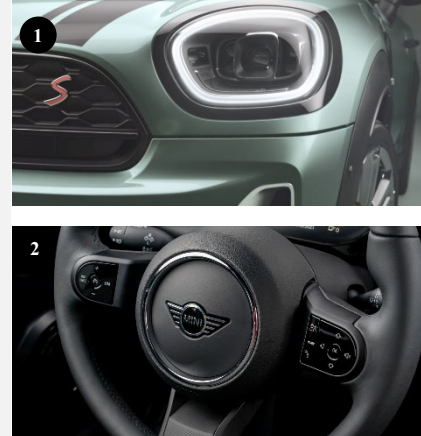

СТАНДАРТНЕ ОСНАЩЕННЯ

- Спортивне шкіряне кермо (з оббивкою Nappa для JCW) **2**
- Радіо MINI Visual Boost із тач-скрін дисплеєм 8,8 " **1**
- Світлодіодні фари головного світла, світлодіодні задні ліхтарі в дизайні Union Jack
- Датчик дощу та освітлення
- Механічна система кондиціонування (для Cooper S/ SD)
- Система Start/Stop
- Мультифункціональна система на кермі
- Спортивні передні сидіння для водія та переднього пасажера

ЛОКАЛЬНИЙ ПАКЕТ ДІЯ УКРАЇНСЬКОГО РИНКУ (ДОДАТКОВО ДО СТАНДАРТНОГО ОСНАЩЕННЯ)

- Паливний бак збільшеної місткості **1**
- Комбінована оббивка салону 'Black Pearl' з тканини і 'Leatherette' (для Cooper S ALL4/ SD ALL4)
- Комбінована оббивка салону з матеріалу 'Dinamica' і шкіри (для JCW)
- Колір металік/ неметалік (на вибір)
- Болти-секретки для коліс (для JCW) **6**
- Підігрів керма **2**
- Запасне колесо (для Cooper SD/SD ALL4/ S ALL4)
- Режими керування MINI Driving Modes (для Cooper S ALL4/ SD ALL4)
- Пакет 'Visibility' (підігрів вітрового скла)

- Оздоблення кузова 'Piano Black' (для JCW)
- Камера заднього виду **4**
- Велюрові килимки
- Внутрішнє дзеркало заднього виду з автозатемненням
- Передній центральний підлокітник
- Відділення для зберігання
- Підігрів передніх сидінь
- Стиль інтер'єру MINI Yours Interior Style Shaded Silver (для JCW)
- Пакет MINI Excitement (для JCW)
- Автоматичний клімат-контроль
- Круїз-контроль з функцією гальмування
- Розширений пакет освітлення